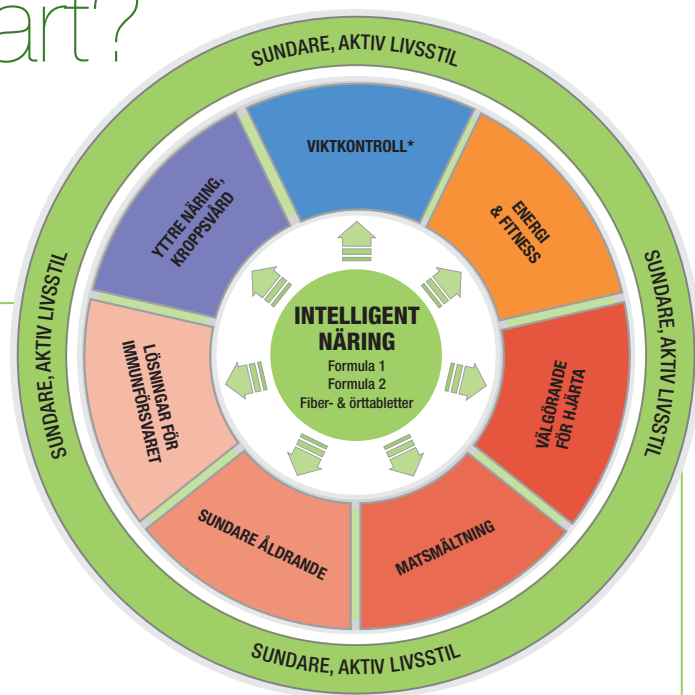

Pigg på att sätta fart?

Det kommer du att bli...

Välj intelligent näring

Men intelligent näring handlar inte bara om Formula 1. Konceptet med intelligent näring är något som är helt unikt för Herbalife. Som grund har vi våra tre kärnprodukter: Formula 1 Balanserad måltidsersättning, Formula 2 Multivitamin-komplex och slutligen Fiber- och örttabletter. Alla dessa stödjer ditt välbefinnande när de kombineras med en balanserad kost och en sundare, aktiv livsstil. Vårt system kan dessutom skräddarsys efter dina specifika behov genom att komplettera med produkter från våra målinriktade serier och övriga närings-sortiment.

*Formula 1 är den enda vikt-kontrollprodukten. De andra produkterna som nämns – "Formula 2" och "Fiber- och örttabletter" – kompletterar bara den vikt-kontrollprocess som uppnås med Formula 1.

Intelligent näring börjar med Formula 1, Formula 2 och Fiber- och örttabletter.

• **Formula 1** måltidsersättning för vikt-kontroll och ett balanserat näringsintag.

• **Formula 2** hjälper dig att få i dig hela dagsbehovet av många viktiga vitaminer och mineraler vid användning tillsammans med Formula 1 och Fiber- och örttabletter.

• **Fiber- och örttabletter** hjälper till att ge optimal matsmältning vid användning tillsammans med Formula 1 och Formula 2.

• FORMULA 2 #3122
• FIBER- OCH ÖRTTABLETTER #3114