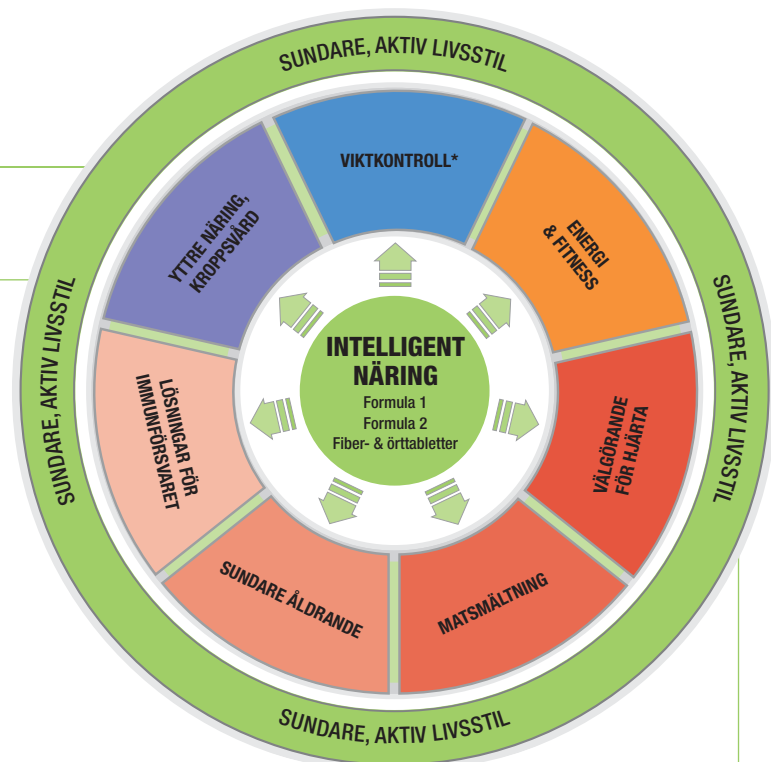

- **Följer du ett viktkontrollsystem som är rätt för dig?** Att hitta ett system som är perfekt för just dig kan vara svårt. Det är inte bara viktigt att skräddarsy systemet efter dina speciella behov, uppmuntran är också avgörande för om du ska kunna hålla dig på rätt spår. Fortlöpande personligt stöd kan hjälpa dig att förbli fokuserad och motiverad så att du lyckas nå dina Wellness-mål.
- **Ger du kroppen alla viktiga näringsämnen?** Kalorinål mat innehåller ofta för lite viktiga näringsämnen och vitaminer, vilket i sin tur gör att du känner dig trött och slö. Det är inte bra när du har ett mål att nå. Det är viktigt att ge kroppen välbalanserade, näringsrika måltider så att energinivåerna upprätthålls som en del av ditt viktkontrollsystem.
- **Gör smalmat dig hungrig och sugen på onyttigheter?** Så är det för många. Därför är proteinrika måltider nödvändiga om du vill känna dig mätt längre och orka motstå frestelsen att småäta mellan varven.

## Formula 1 – Ett hälsosammare måltidsval

Formula 1 måltidsersättning har utformats av Herbalifes näringsexperter och har en utmärkt balans av olika ingredienser för att utgöra en hälsosam måltid, oavsett om du äter två shakes om dagen för att kontrollera vikten eller en shake om dagen för att bibehålla välbefinnandet. Den finns i sex läckra smaker och är en praktisk och lättlagad, hälsosam måltid som skapats speciellt för folk som siktar på att vara i högform. Allt du behöver göra är att bestämma dig, så stöttar vi dig på vägen.

# Formula 1:

## absoluta fakta

- Mindre än 220\* kcal hjälper dig att kontrollera kaloriintaget
- Högt innehåll av viktiga vitaminer och mineraler hjälper dig att uppnå rekommenderat dagligt intag [RDI]
- Innehåller nyttigt sojaprotein som kan hjälpa till att öka mättnadskänslan
- Naturligt hög kostfiberhalt som kan hjälpa till att stödja matsmältningen